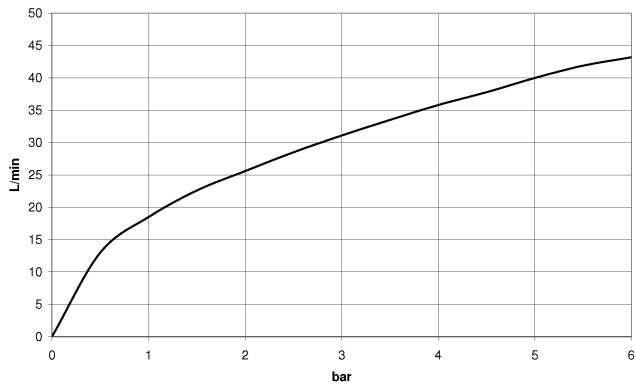

Deck valve anti-clockwise closing hot - Dark Chrome

CL.1

20 000 741

- hole diameter 32 mm
- handle Ø 60mm
- without rosette
- with hot marking

Fits: CL.1, CYO

	Dark Chrome	20 000 741-19
	Chrome	20 000 741-00
	Brushed Platinum	20 000 741-06
	Brushed Durabronze (23kt Gold)	20 000 741-28
	Matte Black	20 000 741-33
	Brushed Champagne (22kt Gold)	20 000 741-46
	Champagne (22kt Gold)	20 000 741-47
	Brushed Dark Platinum	20 000 741-99

20 000 741

mm [inches]

Flow rate chart

Certificates

WRAS_2103001.

20 000 741

Parts for other finishes can be found here: [Chrome](#)

Spare parts list

No.	Item Number	Name	Quantity used	Delivery time
1	09 20 74 006-19	handle (hot)	1	60
2	90 31 11 007 00 90	pin	1	2
3	09 27 74 003-19	rosette	1	60
4	90 14 10 060 00 90	seal	1	2
5	90 14 15 020 03 90	ring	1	2
6	90 23 30 023 00 90	nut	1	2
7	09 29 06 107-00	spindle	1	10
8	90 90 03 132 00 90	top	1	2
9	04 17 11 058 32 90	side panel	1	2
10	04 23 10 032 78 90	fixing set	1	2
11	04 17 11 023 10 90	distributor	1	2
12	09 30 11 059 90	disc	1	2
13	09 23 10 012 90	nut	1	2